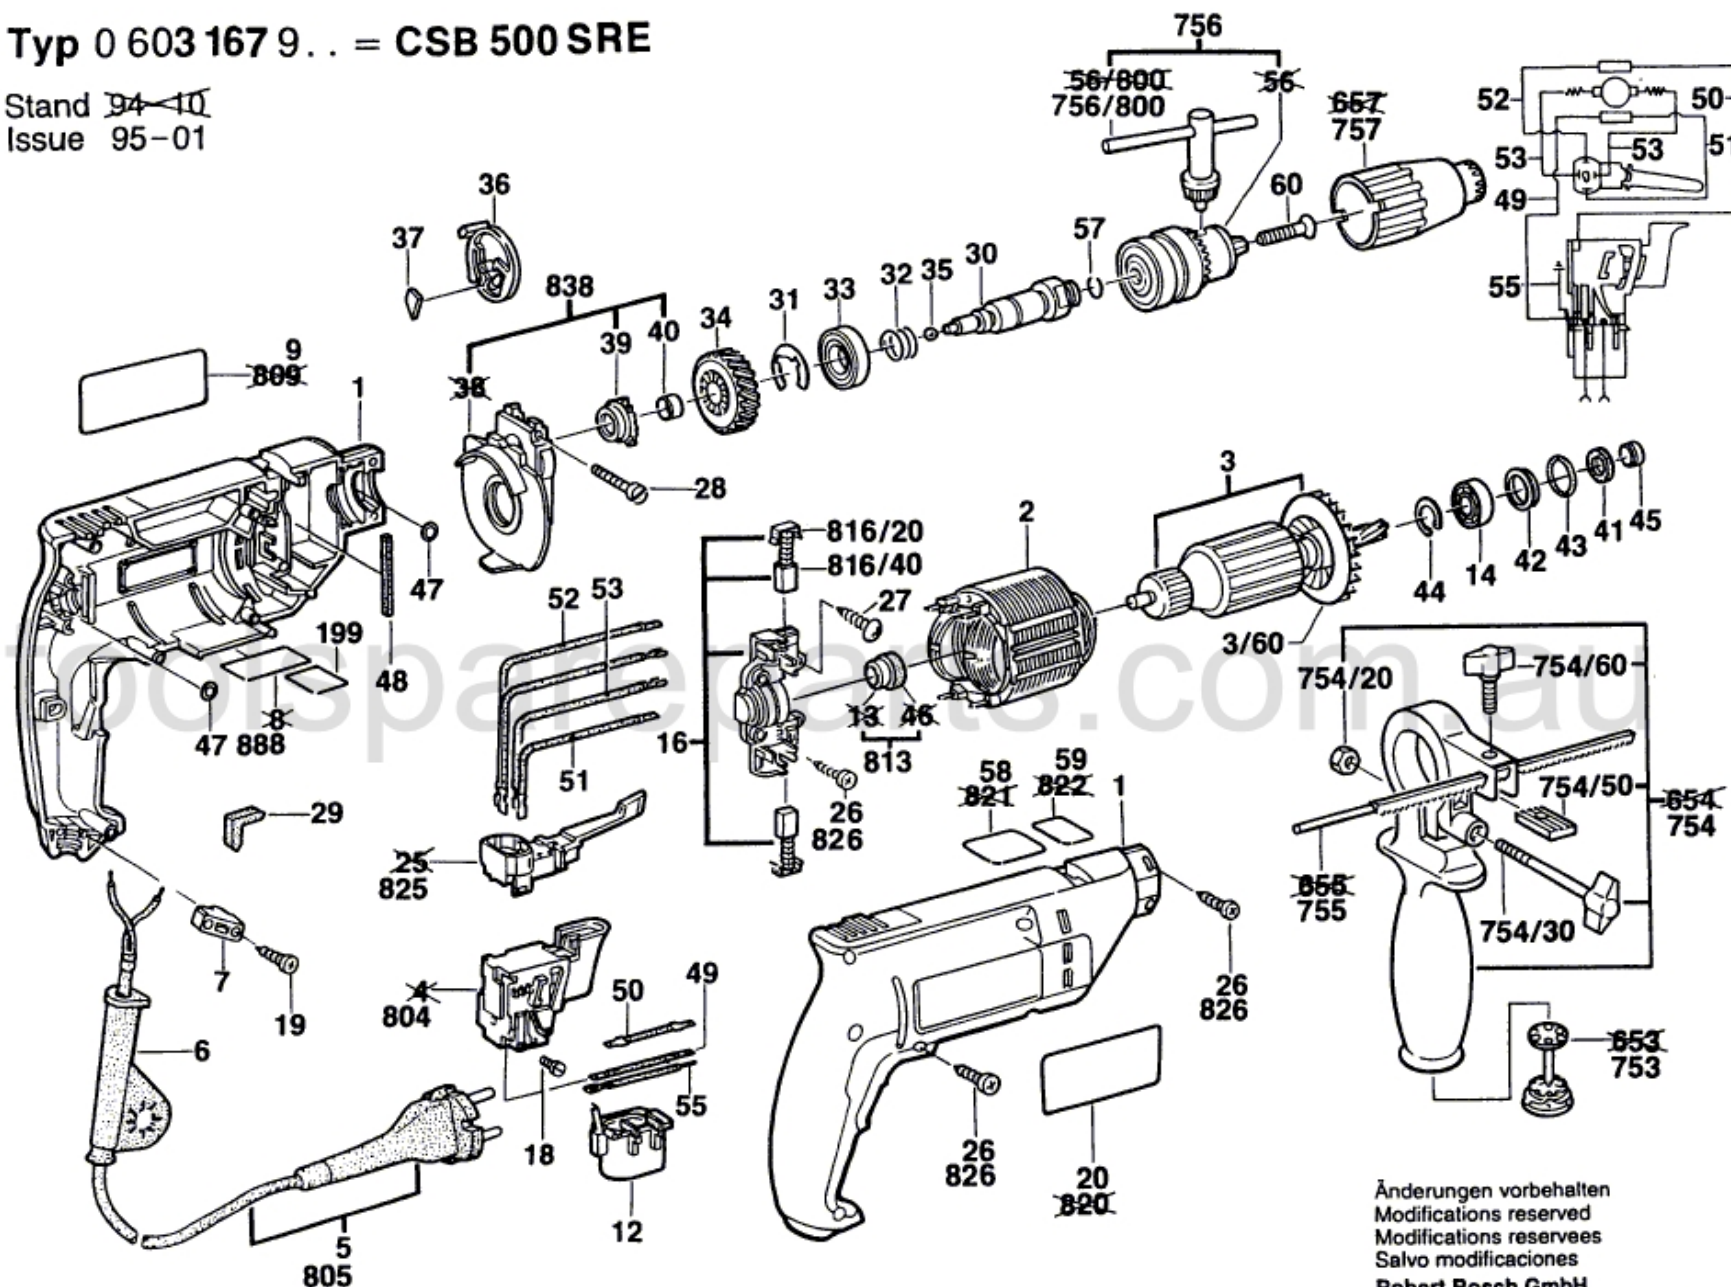

# Typ 0 603 167 9... = CSB 500 SRE

Stand ~~94-10~~  
Issue 95-01

Änderungen vorbehalten  
 Modifications reserved  
 Modifications reserves  
 Salvo modificaciones  
 Robert Bosch GmbH  
 Geschäftsbereich Elektrowerkzeuge  
 70745 Leinfelden-Echterdingen